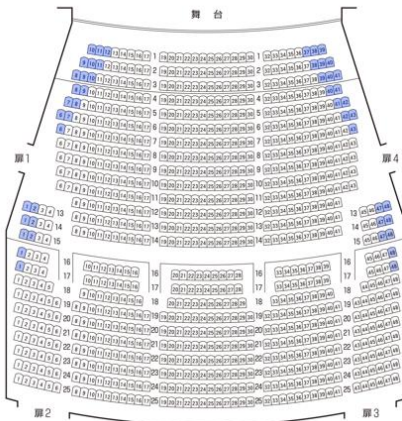

[お詫びと訂正] 演劇【推しの子】2.5次元舞台編 大阪公演座席エリアについて

2024年11月3日

2024年10月24日(木)12:00に公式HP・Xにて公開させていただきました大阪公演 梅田芸術劇場 シアター・ドラマシティの座席エリアにつきまして、注釈付き指定席の記載に一部誤りがございました。

以下のお席は、正しくは注釈付き指定席となります。

13列2番、13列47番、14列2番、14列47番、15列1番、15列2番、15列47番、15列48番、16列1番、16列48番、17列1番、17列48番

演劇【推しの子】2.5次元舞台編 大阪公演座席エリア 訂正について

2024年11月3日

誤)【大阪公演】
2024年10月24日公開

梅田芸術劇場
シアター・ドラマシティ

座席表

注釈付き指定席

正)【大阪公演】

梅田芸術劇場

シアター・ドラマシティ

座席表

注釈付き指定席

13列2番、13列47番、14列2番、14列47番、15列1番、15列2番、15列47番、15列48番、16列1番、16列48番、17列1番、17列48番は、正しくは注釈付き指定席となります。

公式HPにて、訂正版の座席エリアを公開させていただきました。

本公演につきましては、すでにご購入いただいているチケットを含め、訂正版の座席エリアに基づいた配席にて販売しております。