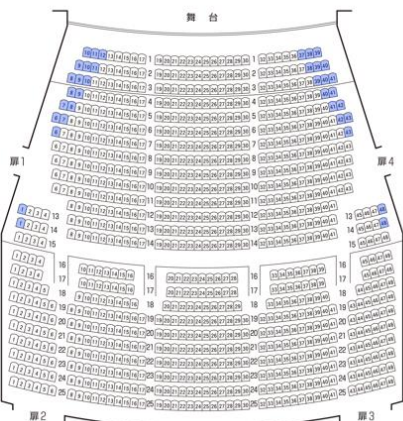

[お詫びと訂正] 演劇【推しの子】2.5次元舞台編 大阪公演座席エリアについて

2024年11月3日

2024年10月24日(木)12:00に公式HP・Xにて公開させていただきました大阪公演 梅田芸術劇場 シアター・ドラマシティの座席エリアにつきまして、注釈付き指定席の記載に一部誤りがございました。

以下のお席は、正しくは注釈付き指定席となります。

13列2番、13列47番、14列2番、14列47番、15列1番、15列2番、15列47番、15列48番、16列1番、16列48番、17列1番、17列48番

演劇【推しの子】2.5次元舞台編 大阪公演座席エリア 訂正について

2024年11月3日

誤)【大阪公演】
2024年10月24日公開

梅田芸術劇場
シアター・ドラマシティ

座席表

注釈付き指定席

正)【大阪公演】

梅田芸術劇場

シアター・ドラマシティ

座席表

注釈付き指定席

13列2番、13列47番、14列2番、14列47番、15列1番、15列2番、15列47番、15列48番、16列1番、16列48番、17列1番、17列48番は、正しくは注釈付き指定席となります。

公式HPにて、訂正版の座席エリアを公開させていただきました。

本公演につきましては、すでにご購入いただいているチケットを含め、訂正版の座席エリアに基づいた配席にて販売しております。